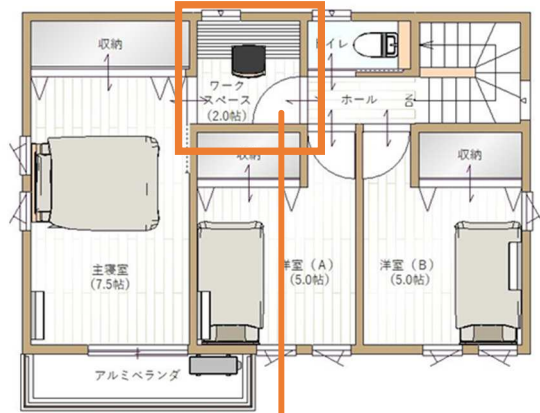

大容量パントリーは
ママの強い味方！
たくさん買い物しても安心！

南側を有効活用
駐車スペース+庭で
開放感抜群！
ウッドデッキもあり
ご家族・ご友人との
BBQなども楽しめます♪

小上がりのタタミコーナーは
ゴロゴロスペースとして最適！
ちょっと腰かけることもでき
リラックスできるリビングルーム！

隠れ家的ワークスペース
余裕のある2.0帖のワークスペースは
仕事だけでなく趣味室としても
使えます！