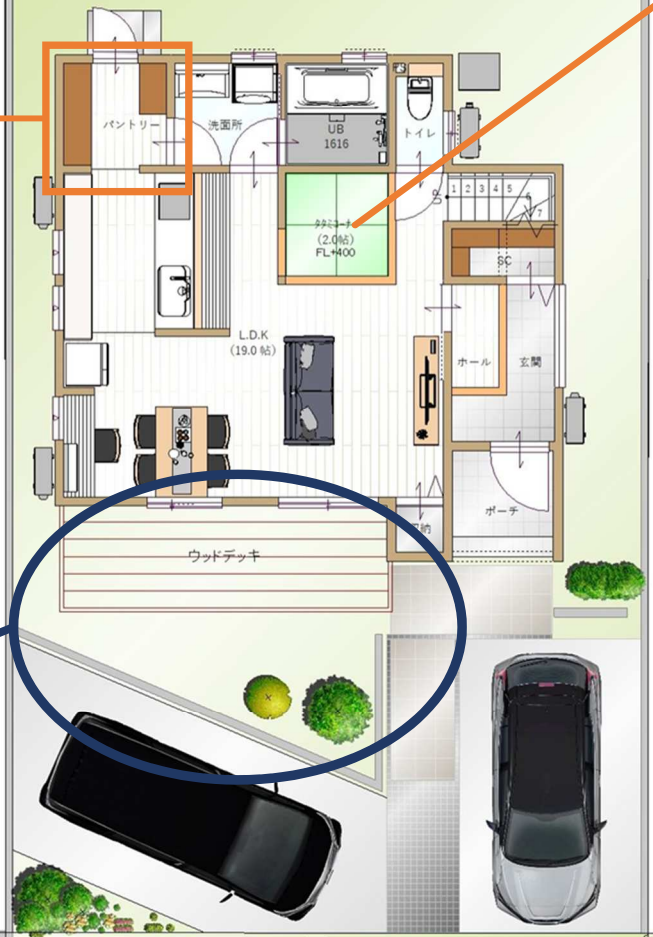

大容量パントリーは
ママの強い味方！
たくさん買い物しても安心！

南側を有効活用
駐車スペース+庭で
開放感抜群！
ウッドデッキもあり
ご家族・ご友人との
BBQなども楽しめます♪

小上がりのタタミコーナーは
ゴロゴロスペースとして最適！
ちょっと腰かけることもでき
リラックスできるリビングルーム！

隠れ家的ワークスペース
余裕のある2.0帖のワークスペースは
仕事だけでなく趣味室としても
使えます！