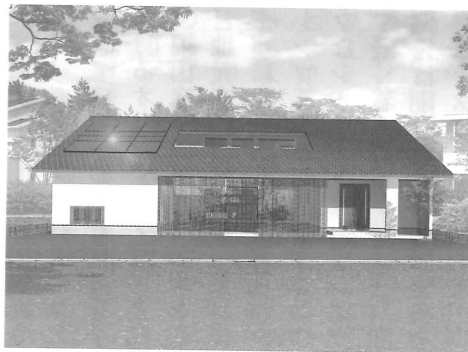

高級中華麺・食材・米穀

株式会社 **はせべ**

尾道市古浜町16-2 ☎ (0848) 22-7483(代)
FAX (0848) 25-2431

山根木材ホーム 全棟にZEHを標準採用 注文住宅「マスターピース」発売

注文住宅や分譲住宅を手掛ける山根木材ホーム(株)(本社・広島市)は11月1日、注文住宅「Master Piece」を発売するイメージ。

全棟にZEHシステムを標準採用。PPA (Power Purchase Agreement) 方式により、初期費用なしで太陽光発電システムを設置できる。住宅業界でも先進的かつ意欲的な取り組みを通じ、パリ協定に基づいて政府が目指す「2030年度に温暖化ガス排出量46%削減」に貢献する。

ZEHは住宅性能の向上や太

陽光発電などにより、住宅にかかるエネルギー消費量の収支を実質ゼロにする家のこと。マスターピースは設計の品質を高めるとともに、脱炭素社会実現のための高い機能を備える。

PPAは電力事業者と消費者の間で結ぶ電力販売契約。太陽光発電システムを設置後、契約期間中は電力事業者から自宅で発電した電力を購入し、契約期間終了後は同システムをそのまま所有できる仕組み。同社はLPROJECT(株)(岡山市)と業務提携し、同社が

提供するPPAサービス「ソーラーメイト」を利用して全棟のZEH化に取り組む。山根木材ホーム福山支社(福山市南蔵王町二五―三九)の児玉章宏支社長は「契約期間中はPPA事業者がメンテナンスも行うので、安心です」と説明する。

マスターピースには同社の

広島市の原電工業が運営 人材紹介「H BRIDGE」 福山市で業務スタート

電気設備工事の原電工業(株)(広島市安佐北区口田四一―八―九、原圭三社長)の有料職業紹介事業「H BRIDGE」(同所)はこのほど、福山市エリアで

も業務をスタートした。主に広島市内の企業とベトナム人留学生との橋渡しをしており、今回福山に専任スタッフを置いて業務を拡大する。来春には福山市内に事務所を

木材技術だけでなく、同社グループ運営の家具・インテリアのショールーム「DEJIMA STOCK」(広島市南区出島)の商品や、長年培ったアフターメンテナンスのノウハウなどを最大限に生かす。

また国が認定する「長期優良住宅」と、大規模な自然災害にも耐えられる「耐震等級

開設する予定。

エイチブリッジの立ち上げは昨年10月。この一年で約60人の留学生を紹介し、定着率は100%だという。「ベトナム人は真面目で細かい作業が得意。向上心・向学心が高く、日本企業との相性も良い」と、福山エリアを担当するエイチブリッジ職業紹介部の堀正美部長。